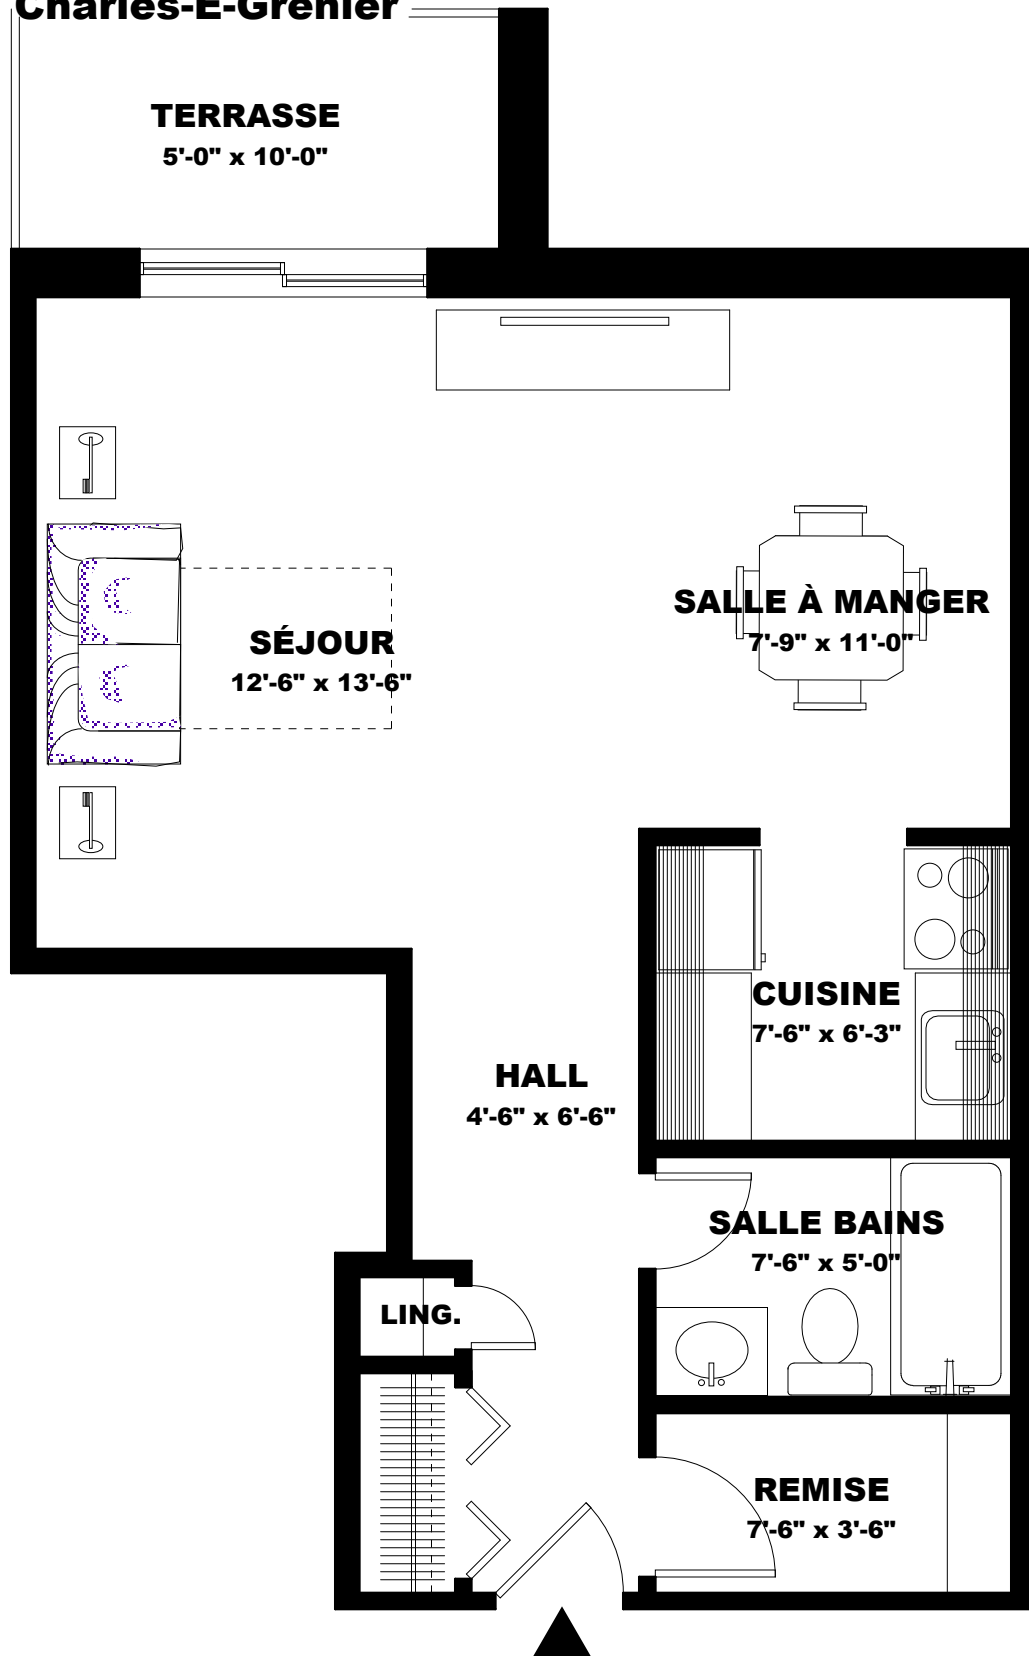

Manoir Beauport

251-301 Charles-É-Grenier

<< plan à titre indicatif seulement : le modèle peut différer >>

LOGEMENT : 1 1/2

superficie : 490 pi.ca.

**IMMEUBLES
FÉLIX ROUSSIN**

Complexes commerciaux et résidentiels