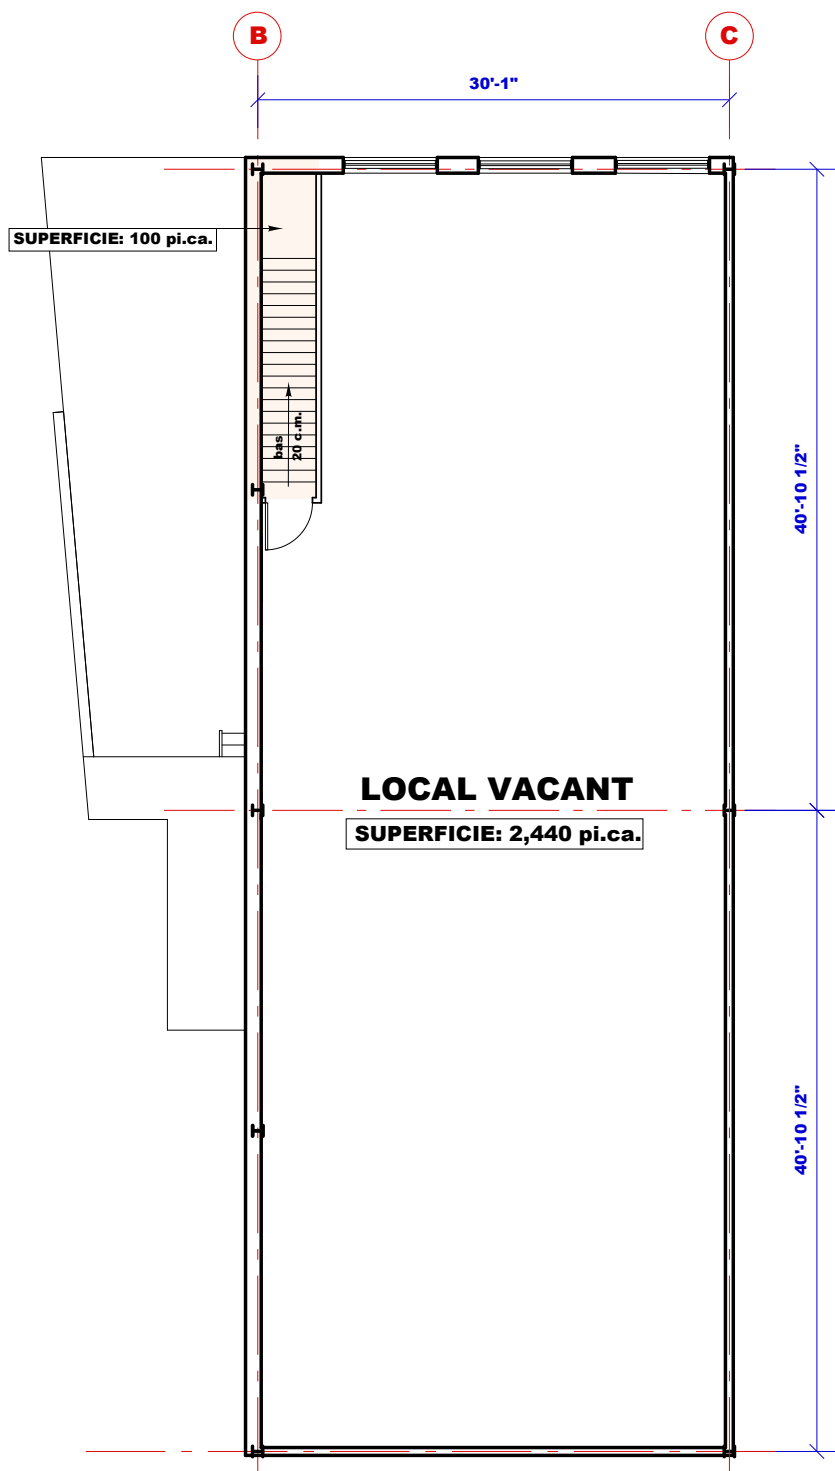

IMMEUBLES **FÉLIX ROUSSIN**

Immeubles Félix Roussin inc.	
Projet:	2889-B KEPLER
Vue:	MEZZANINE
Date:	2017-03-23
échelle: 1/8"=1'-0"	J.Parent

MAUDE ROUSSIN

Directrice location commerciale

3570 avenue des Compagnons #4