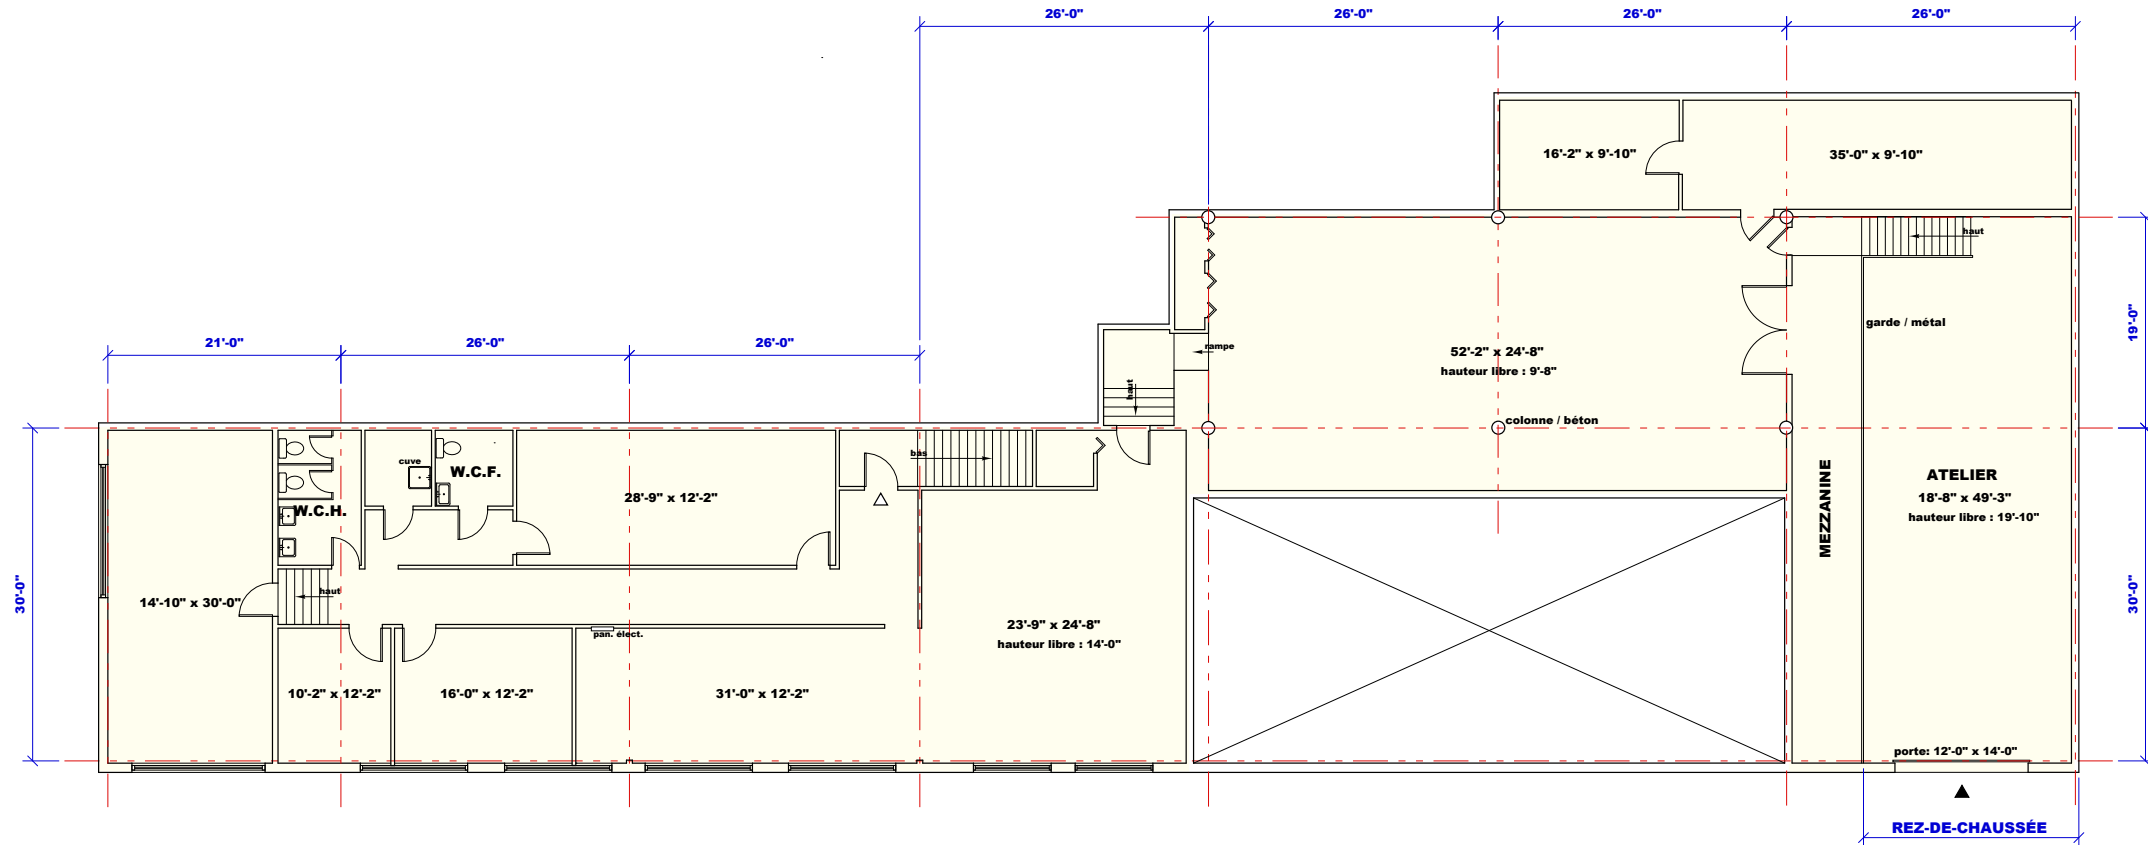

IMMEUBLES FÉLIX ROUSSIN

MAUDE ROUSSIN

Directrice location commerciale

3570 avenue des Compagnons #4

Québec, Qc, G1X 3X6

T 418 650-2121 | C 418 580-7023

roussin.qc.ca | mauderoussin@roussin.qc.ca

SUPERFICIE: 6,365 pi.ca.

Immeubles Félix Roussin inc.	
Projet: VINCENT MASSEY	
Vue: REZ-DE-CHAUSSÉE - MEZZANINE	
Date: 2017-06-07	
échelle: 1/16"=1'-0"	J.Parent