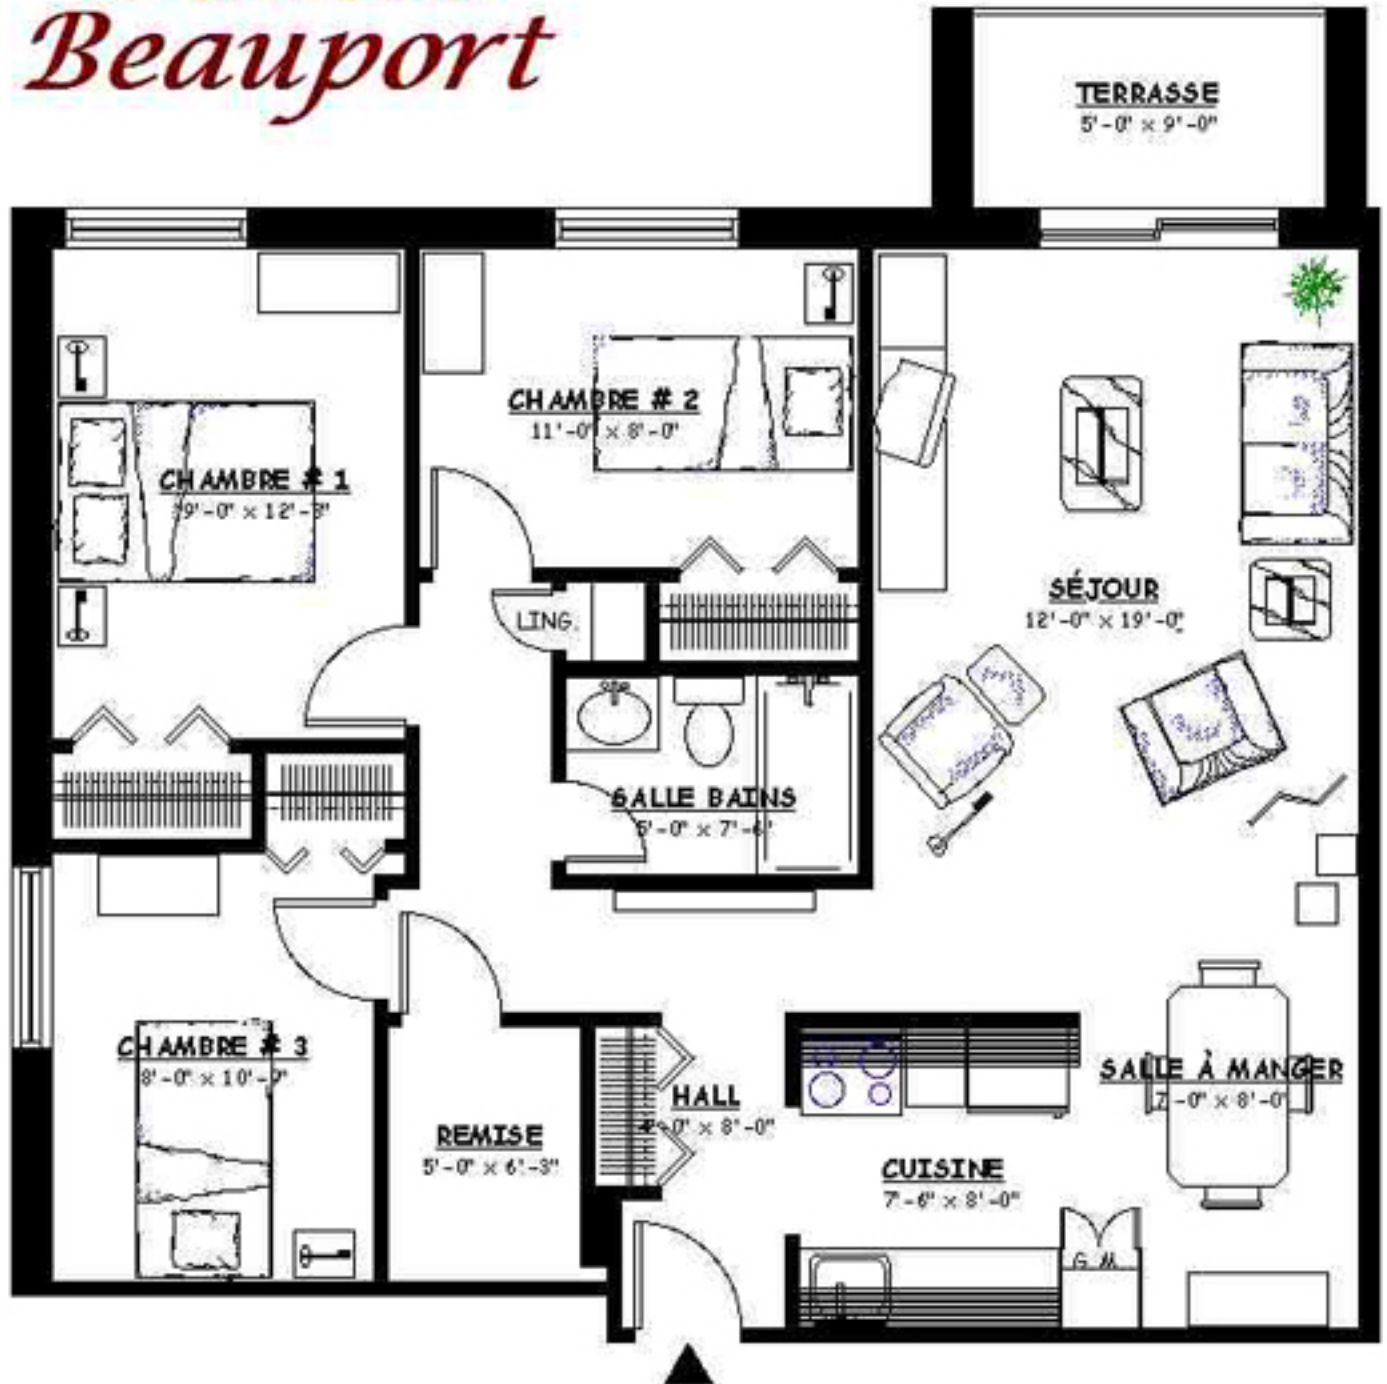

Manoir Beauport

5 1/2

251 / 301 DELAGE (original)

SUPERFICIE: 940 pi.ca.