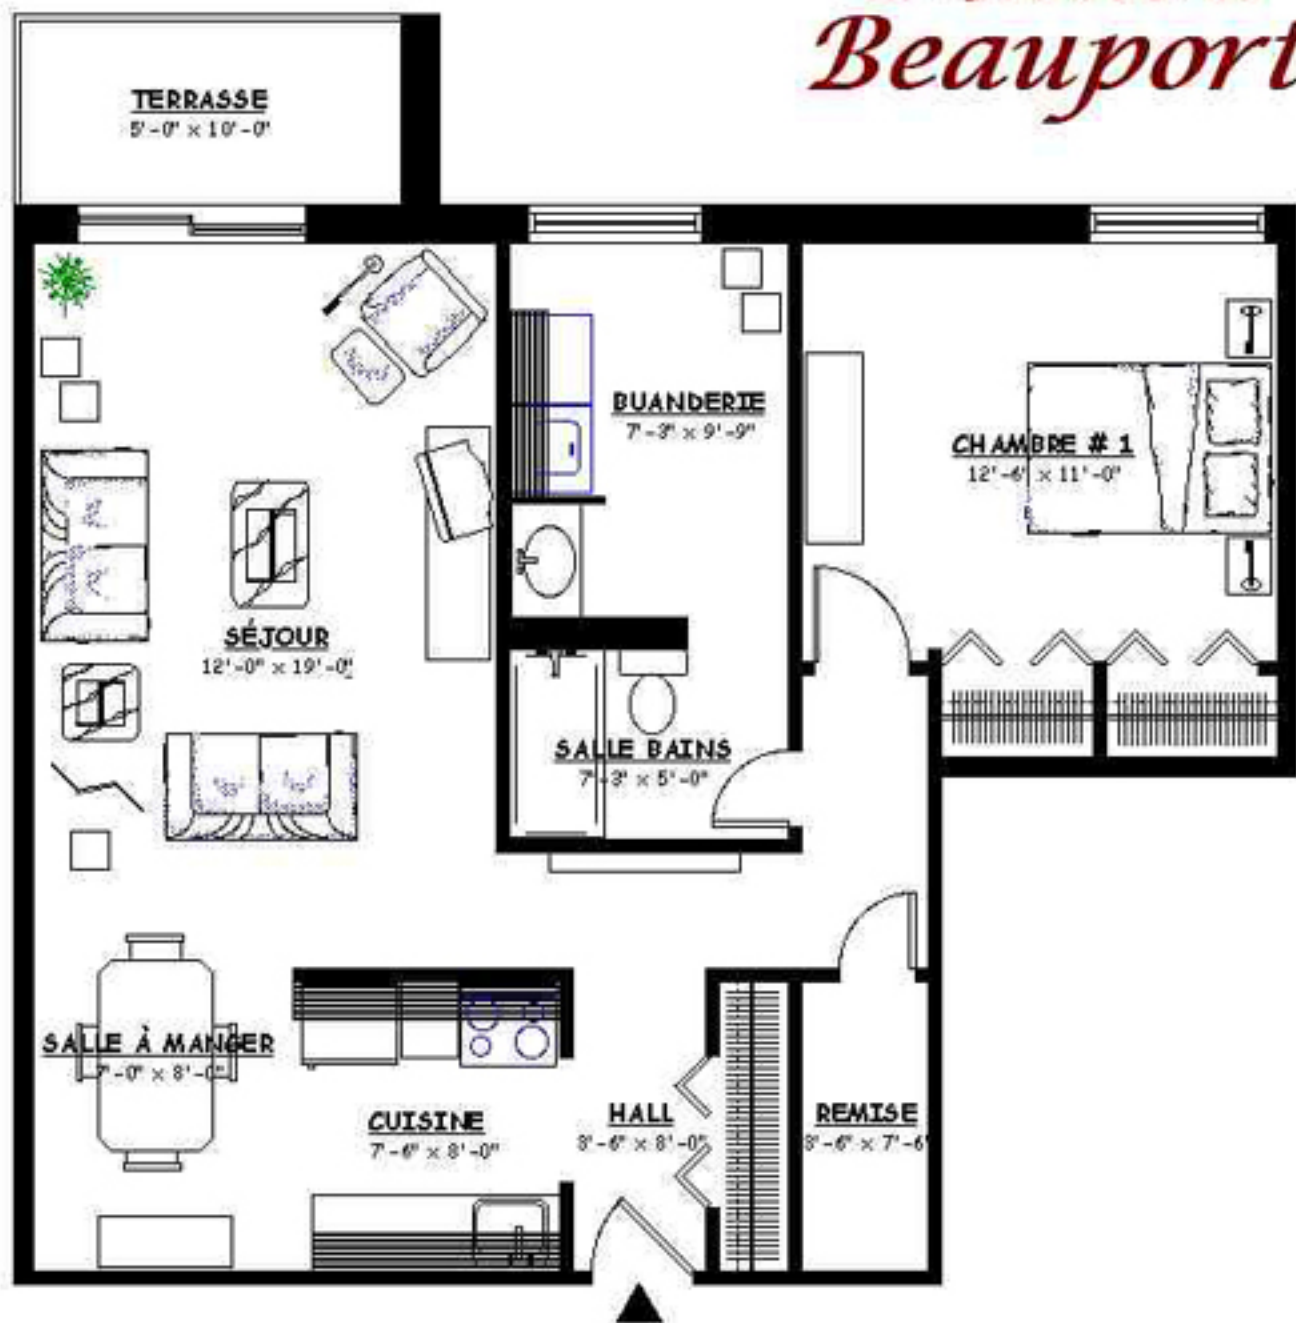

Manoir Beauport

3 1/2

251 / 301 DELAGE

SUPERFICIE: 810 pi.ca.