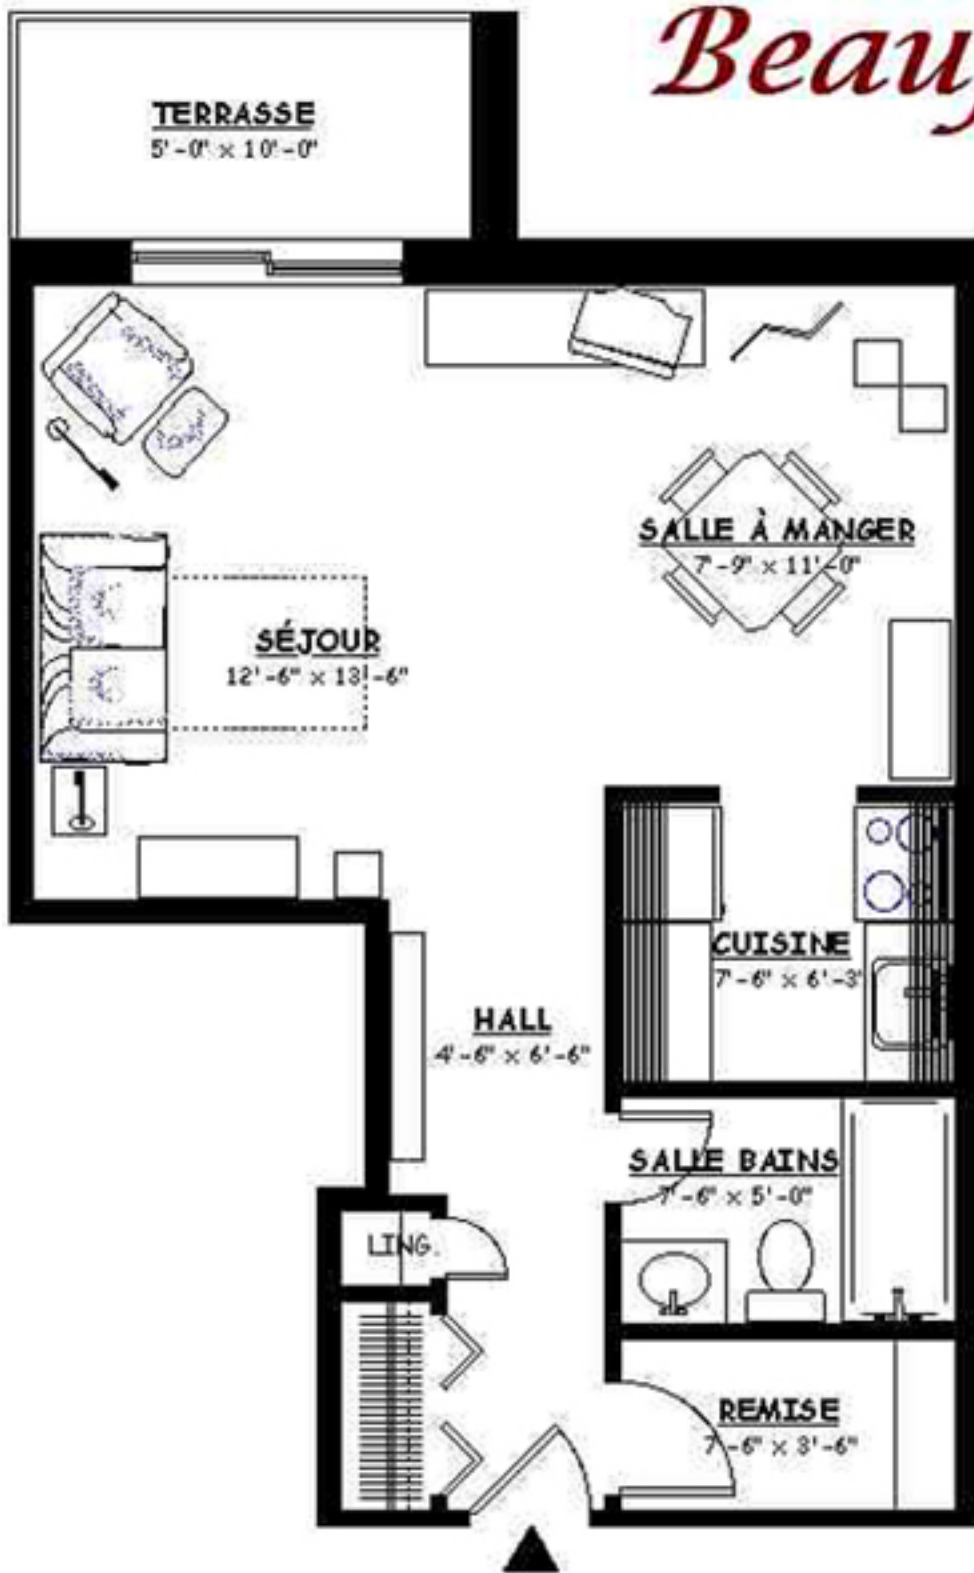

Manoir Beauport

1 1/2

251 / 301 DELAGE

SUPERFICIE: 490 pi.ca.